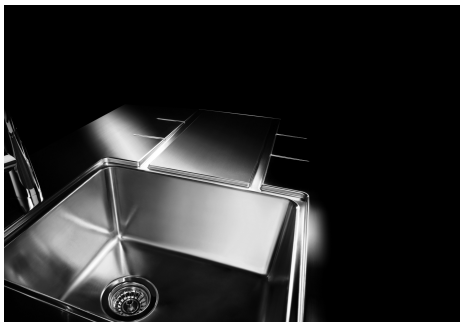

Lavello S4000 cod. 4315/05*

FT

FTS

GALERIE