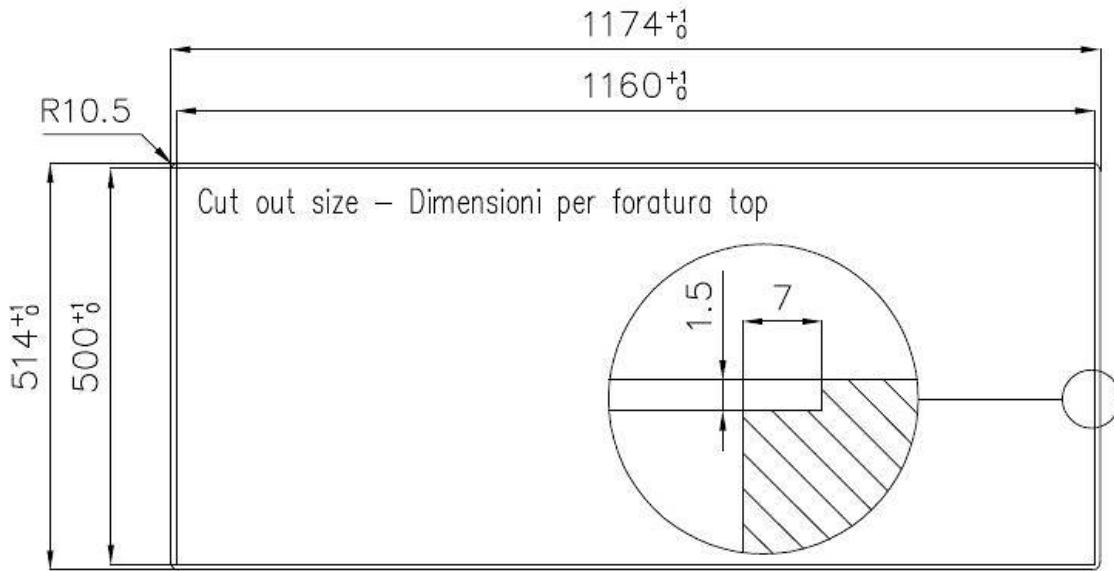

Lavello S4000 cod. 4315/05*

FT