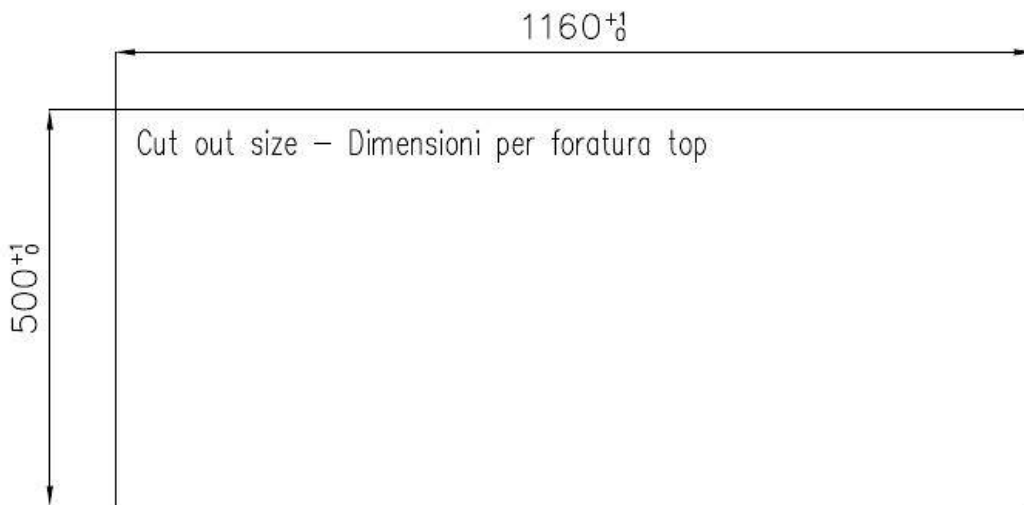

Lavello S4000 cod. 4315/05*

FT

FTS

GALERIE